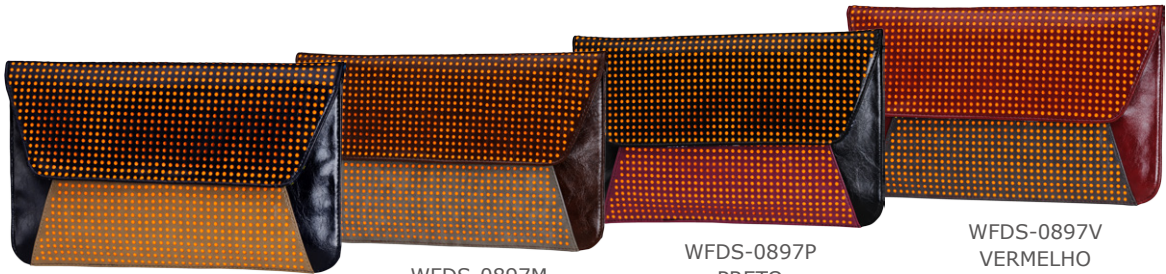

WFDS-0896P  
PRETO  
33x20(cm)

WFDS-0896Q  
KHAKE

WFDS-0896R  
ROXO

WFDS-0896U  
MUSGO

WFDS-0897A  
AZUL  
34x20(cm)

WFDS-0897M  
MARROM

WFDS-0897P  
PRETO

WFDS-0897V  
VERMELHO